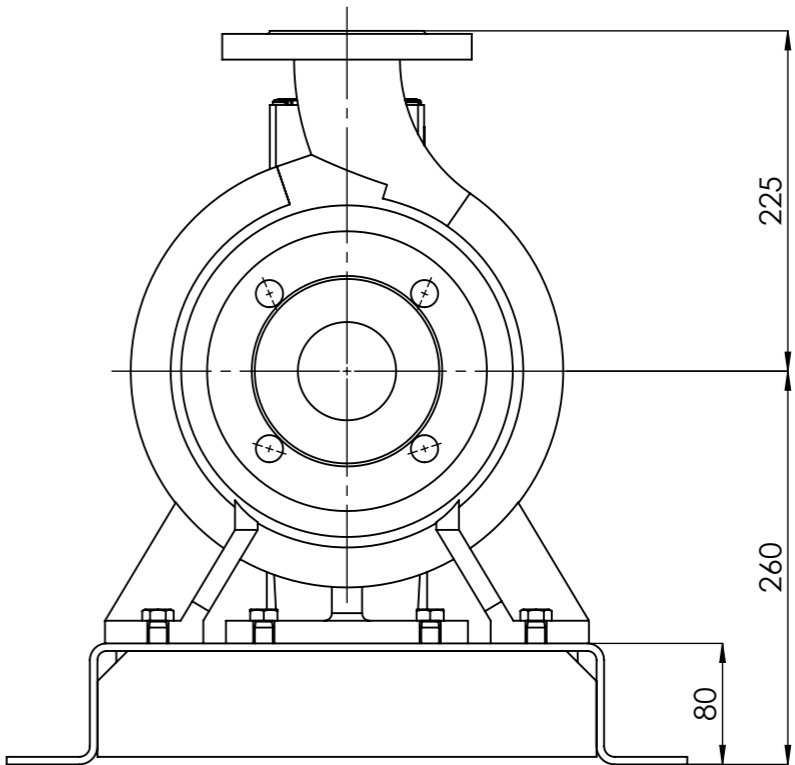

NHVe.50-250 [3,0 kW] n= 1450 obr/min

NHVe.50-250	3,0kW/1450 rpm	 Grudziądz Ul. Droga Jeziorna 8
	100-4	