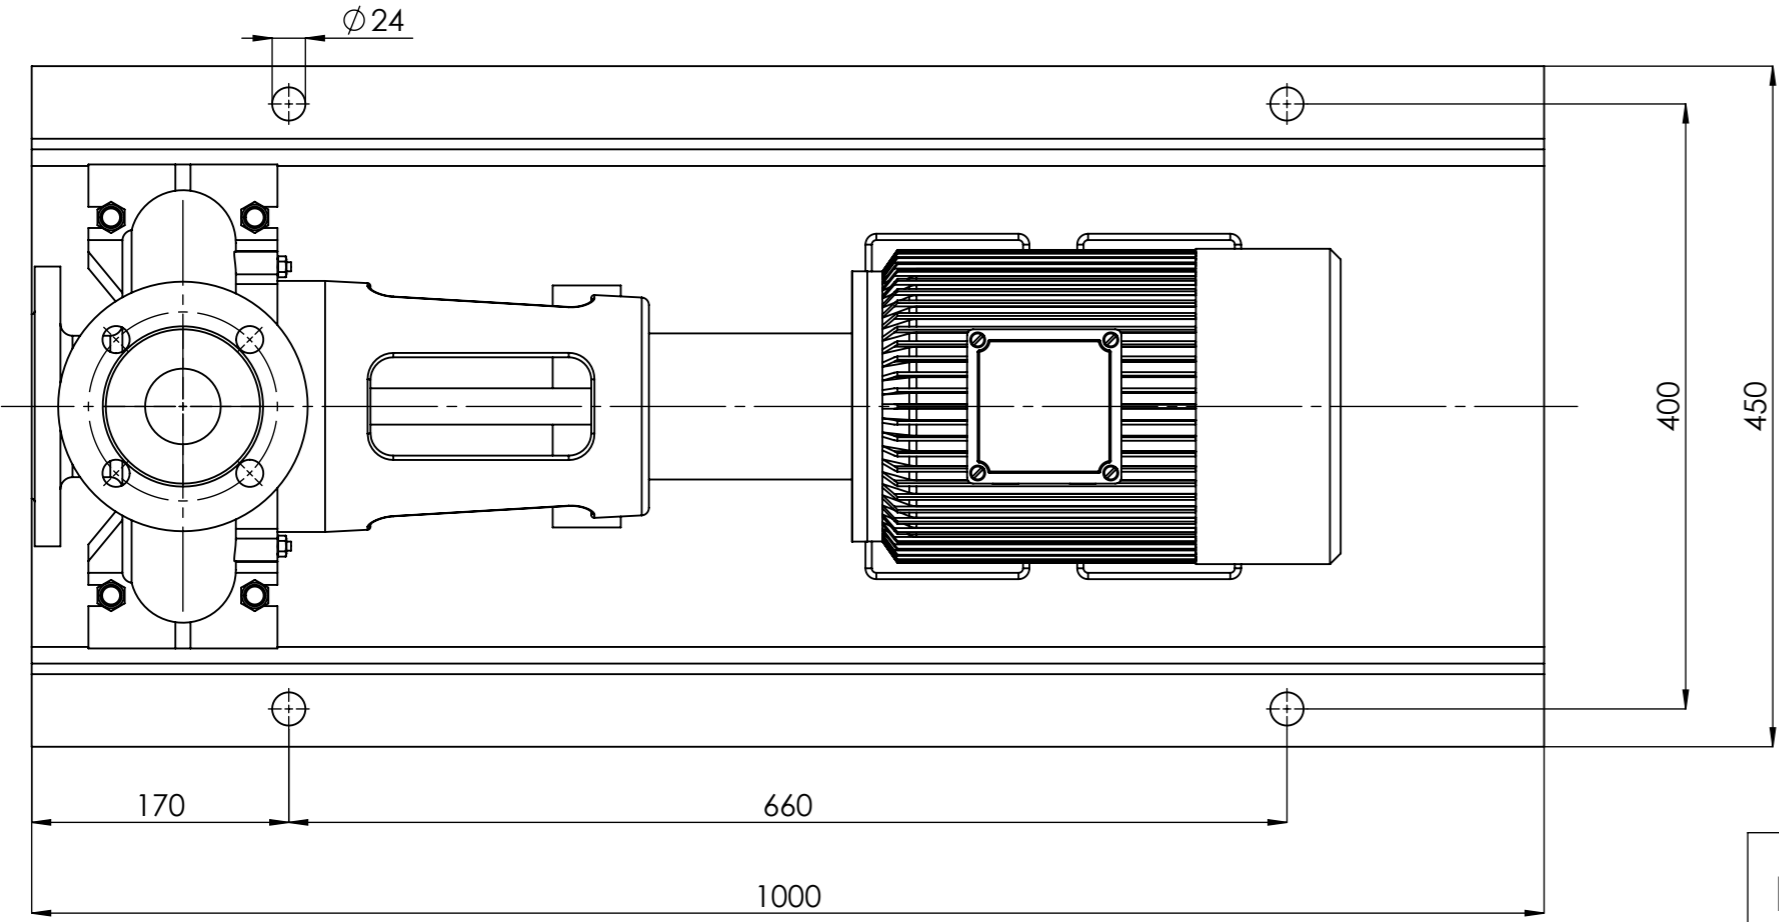

NHVe.50-250 [3,0 kW] n= 1450 obr/min

NHVe.50-250	3,0kW/1450 rpm	 Grudziądz Ul. Droga Jeziorna 8
	100-4	