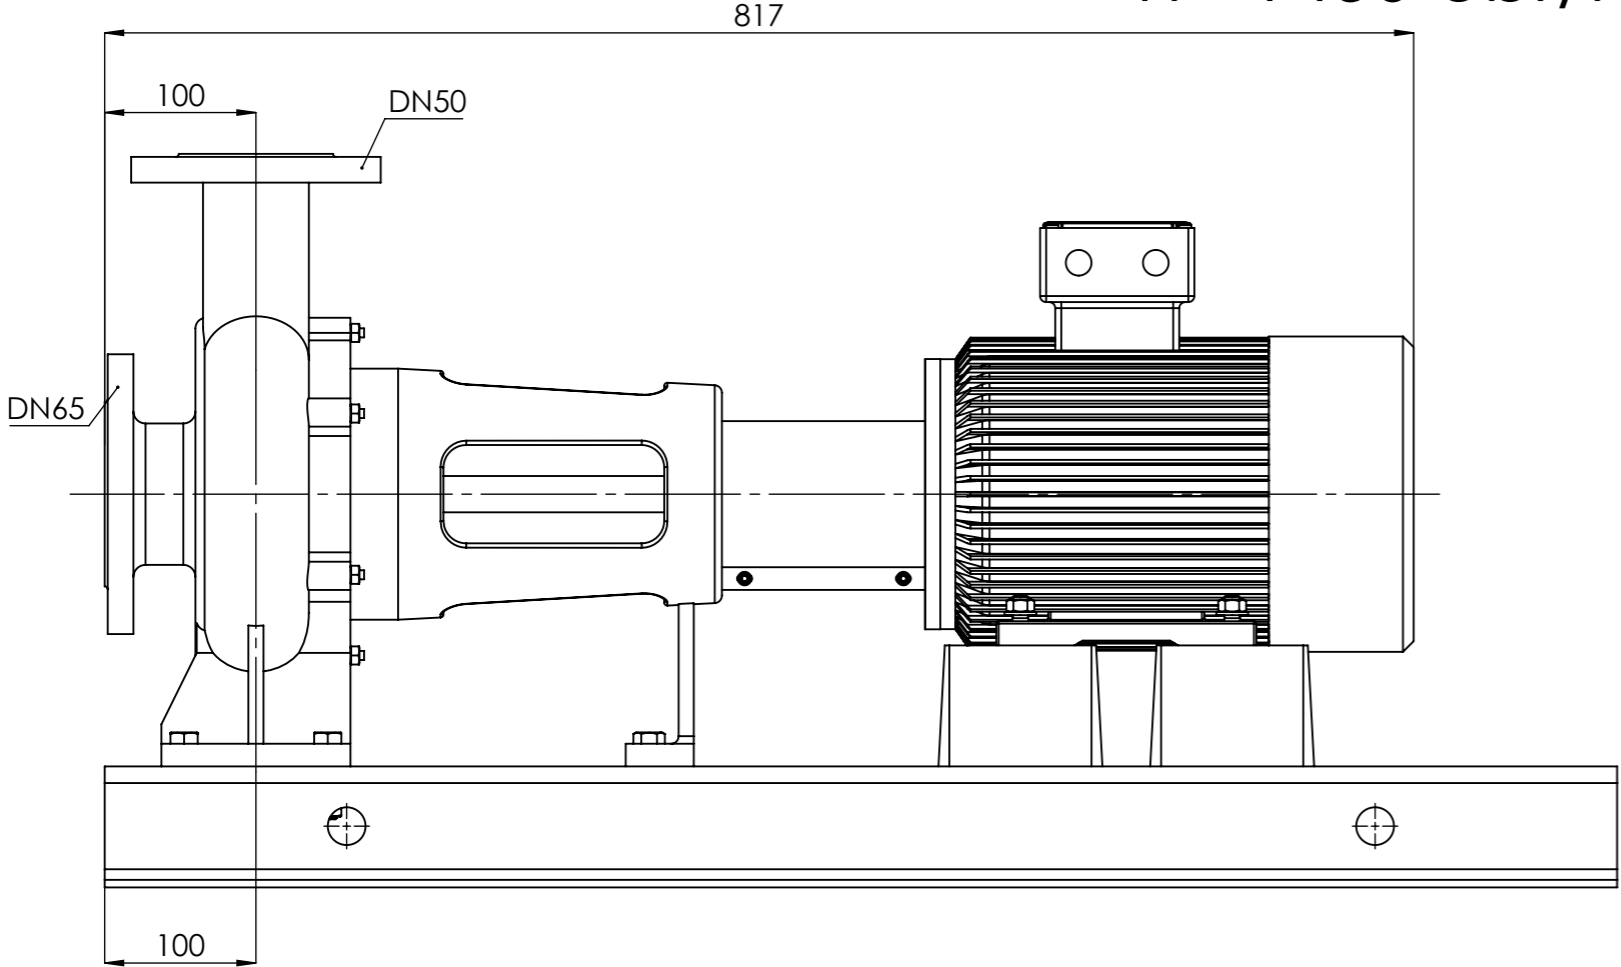

NHVe.50-250 [3,0 kW] n= 1450 obr/min

NHVe.50-250	3,0kW/1450 rpm	 Grudziądz Ul. Droga Jeziorna 8
	100-4	