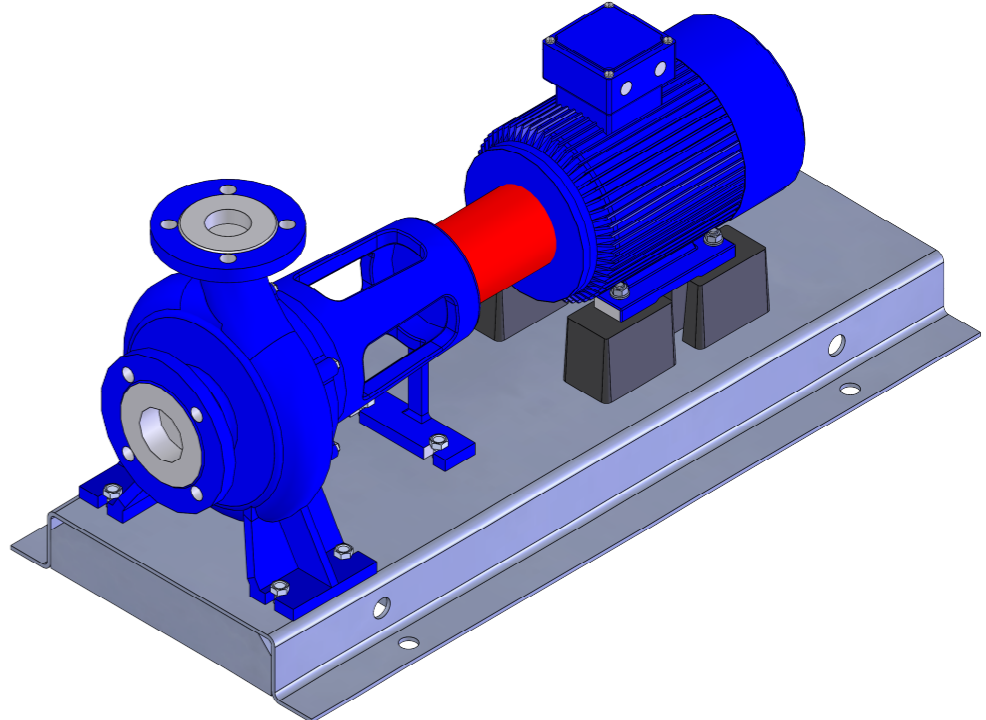

NHVe.50-250 [3,0 kW] n= 1450 obr/min

NHVe.50-250	3,0kW/1450 rpm	 Grudziądz Ul. Droga Jeziorna 8
	100-4	